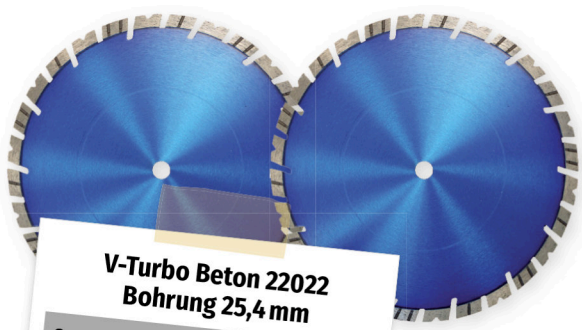

GÖTTE BAUMASCHINEN

www.goette-kassel.de

Tel. 0561 - 50 73 60

SOMMERAKTION

V-Turbo Beton 22022
Bohrung 25,4 mm

Segment-Höhe* mm	15
Segment-Länge mm	32
Segment-Breite mm	3,2
Durchmesser mm	350

*Top geeignet für
Beton und Mauerwerk!*

Kühlbox 24 l

Thermoelektrischer Betrieb
Haussteckdose 230 V oder
Zigarettenanzünder 12 V

Paketpreis € 179,-

(2x Diamantscheibe + 1x Kühlbox)

*Solange der Vorrat reicht. Die Segmenthöhe kann einen diamantfreien Fuß von bis zu 2 mm beinhalten. Druck- und Satzfehler vorbehalten.
Alle Preise zzgl. der gesetzlichen MwSt.